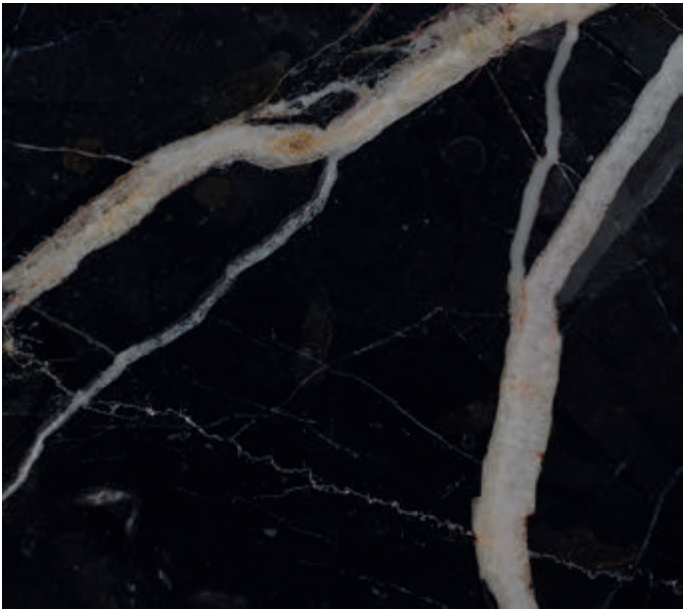

**EN**

Mystic Black is an artistic marble with unique white and golden longitudinal delicate veins and deep black background. The contrast of its background and veins accompanied with moderate shades produce a refined and irreplaceable material in the world of modern luxury.

ES

Mystic Black es un mármol artístico con vetas longitudinales delicadas blancas y doradas únicas y un fondo negro profundo. El contraste de su fondo y vetas acompañado de sus tonalidades moderadas producen un material refinado e insustituible en el mundo del lujo moderno.

FR

Mystic Black est un marbre artistique avec des veines délicates longitudinales blanches, dorées uniques et un fond noir profond. Le contraste de son fond et de ses veines accompagné de ses nuances modérées produit une matière raffinée et irremplaçable dans le monde du luxe moderne.