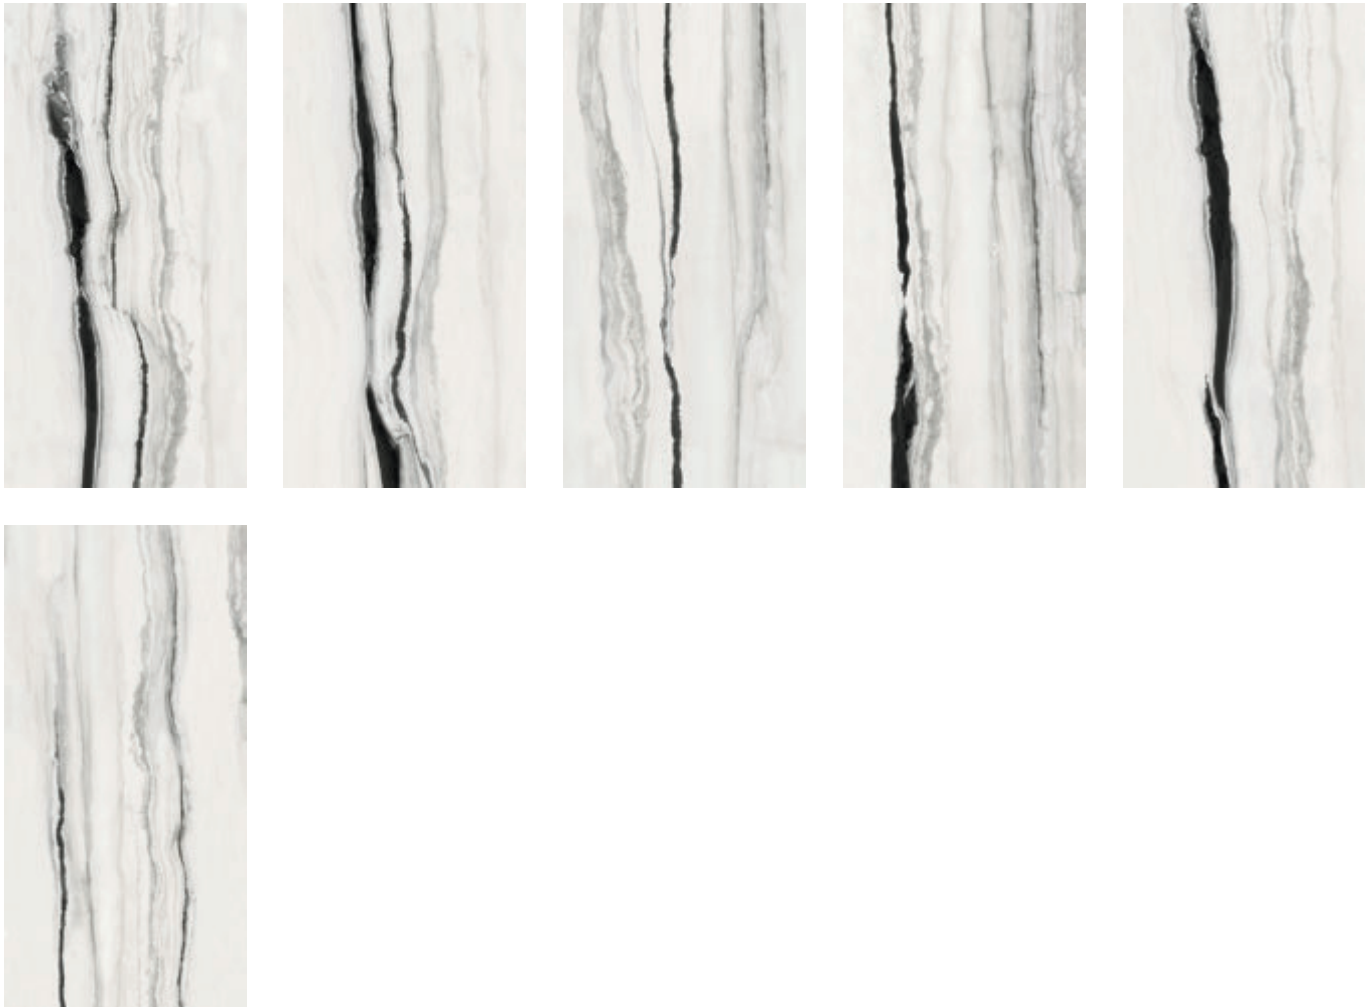

Finish

Code

80x160 cm

10 mm

Full Polished

Pattern Versatility 80x160 cm

Versatilidad de gráficas / Versatilité graphique

Finishes & features