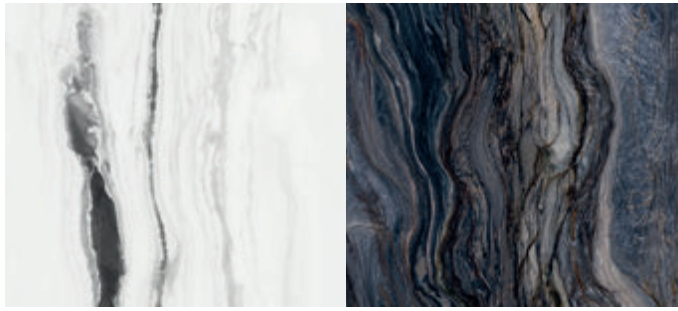

Index

Liquid Marble
PAGE 08

Aurora
PAGE 16

Invisible Gold
PAGE 24

Atlantis Black
PAGE 32

Polaris
PAGE 40

Fantastic Grey
PAGE 48