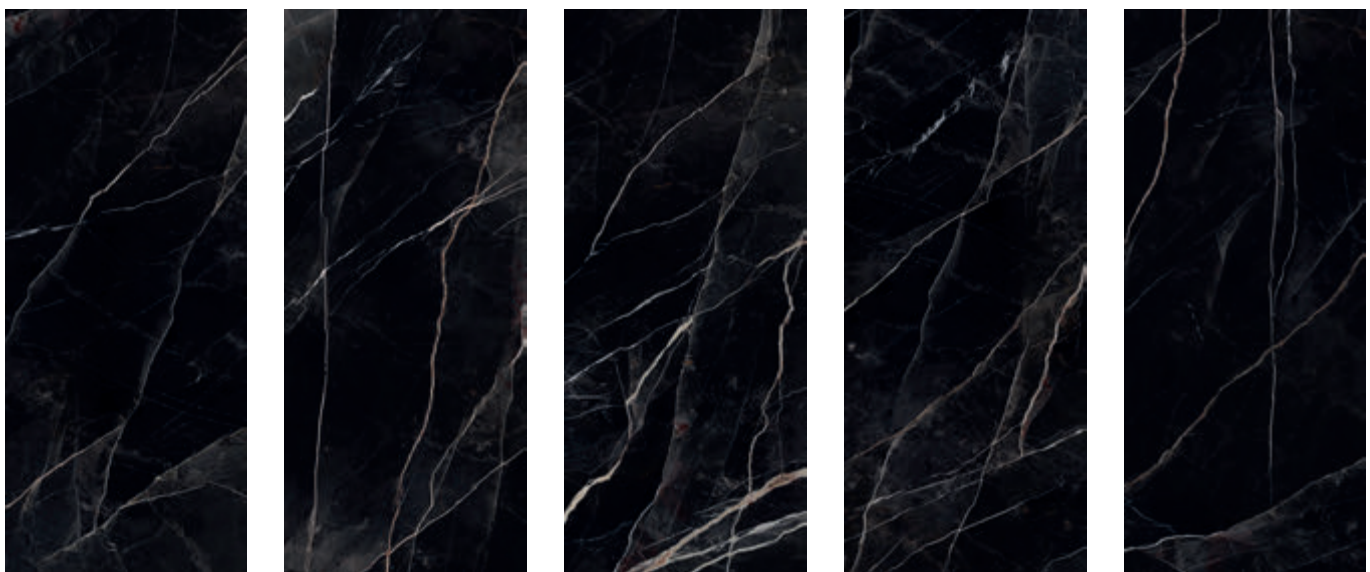

Pattern Versatility 120x280 cm

Versatilidad de gráficas / Versatilité graphique

Finishes & features

Acabados & características / Finitions & caractéristiques

Chemical resistance

Frost resistance

Stain resistance

Thermal Shock

Breaking strength

Low water absorption