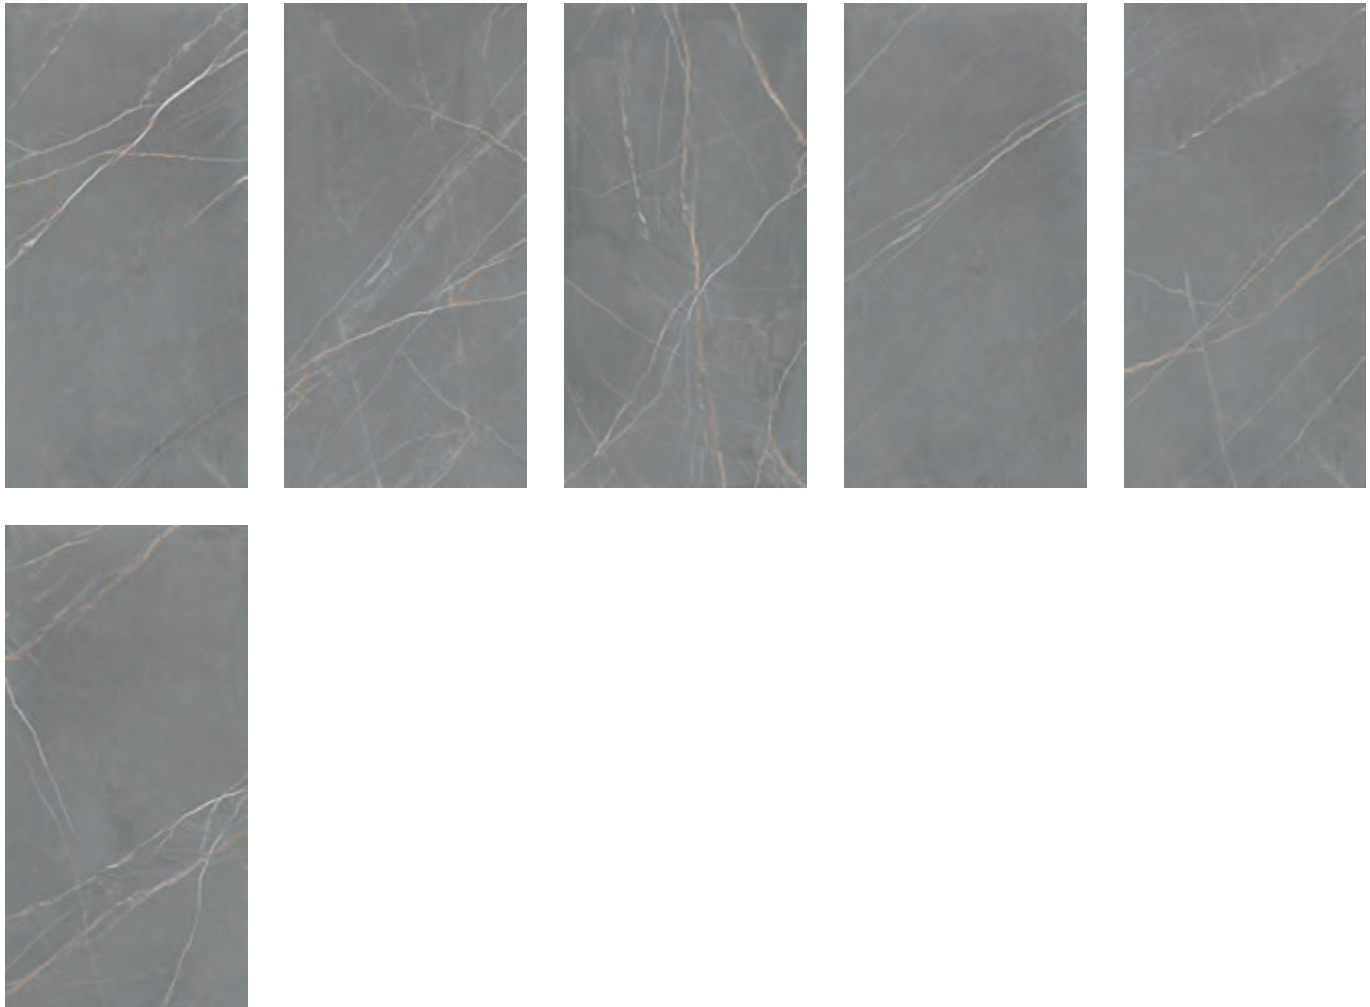

Pattern Versatility 80x160 cm

Versatilidad de gráficas / Versatilité graphique

Finishes & features

Acabados & características / Finitions & caractéristiques

Chemical resistance

Frost resistance

Stain resistance

Thermal Shock

Breaking strength

Low water absorption