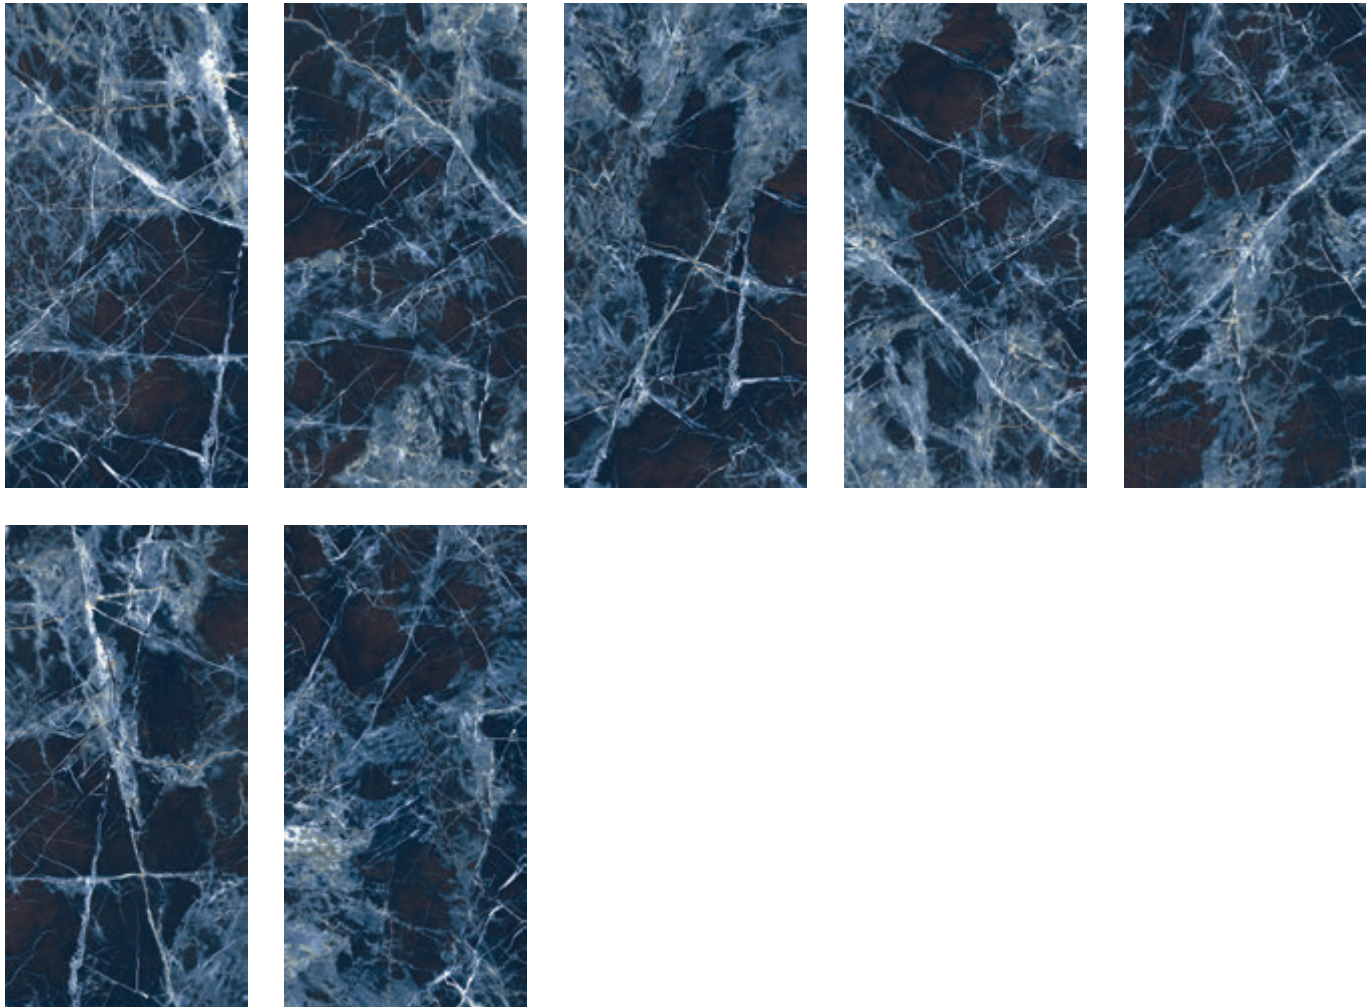

Code

80x160 cm

10 mm

Full Polished

Pattern Versatility 80x160 cm

Versatilidad de gráficas / Versatilité graphique

Finishes & features

Acabados & características / Finitions & caractéristiques