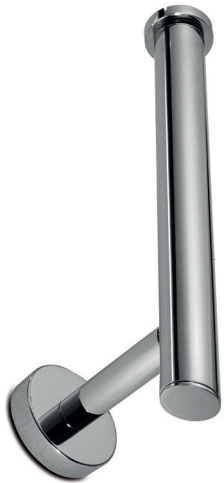

EU12
Appendiabito Doppio - Double Hook
A 0.7480 B 0.8580
L.7 - H.4 - P.8

EU15
Appendiabito - Hook
A 0.4400 B 0.5280
L.4 - H.4 - P.6,5

EU06C
P. Carta con Coperchio - Toilet Paper with Cover
A 1.7820 B 2.1340
L.16 - H.9 - P.13