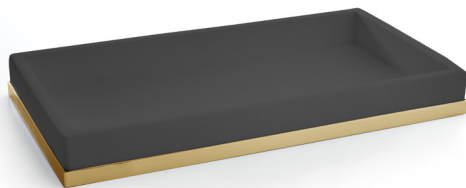

**MDN98A**

Set 3 pezzi, Sapone, Bicchiere, Vassoio - Set 3 pieces, Soap, Brush, Tray  
A 8.4000 B 9.6000  
L 27,5 - H.10 - P.15

**MDN65A**

Cestino - Waste Basket  
A 6.7000 B 7.1000  
L 20 - H.30 - P.20

MDN01DA  
Dispenser - Standing Soap Dispenser  
A 3.5600 B 4.2400  
L. 10 - H. 15 - P. 7

MDN03A  
Bicchiere - Standing Brush Holder  
A 2.5000 B 2.9000  
L. 10 - H. 8,5 - P. 7

MDN01A  
Porta Sapone - Standing Soap Holder  
A 2.5000 B 2.9000  
L. 12,5 - H. 3 - P. 8,5

MDN66A  
Vassoio - Tray  
A 3.4000 B 3.8000  
L. 27,5 - H. 3 - P. 15