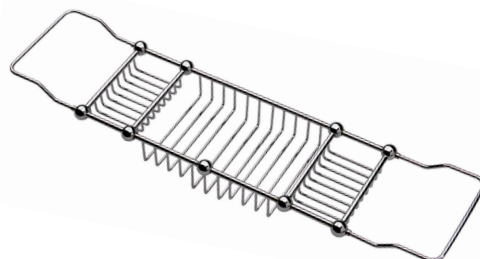

NE2T
Traversa Vasca Estensibile - *Bath rack extensible*
A 7.2160 B 7.5900
L. 60-75 - H. 11 - P. 18