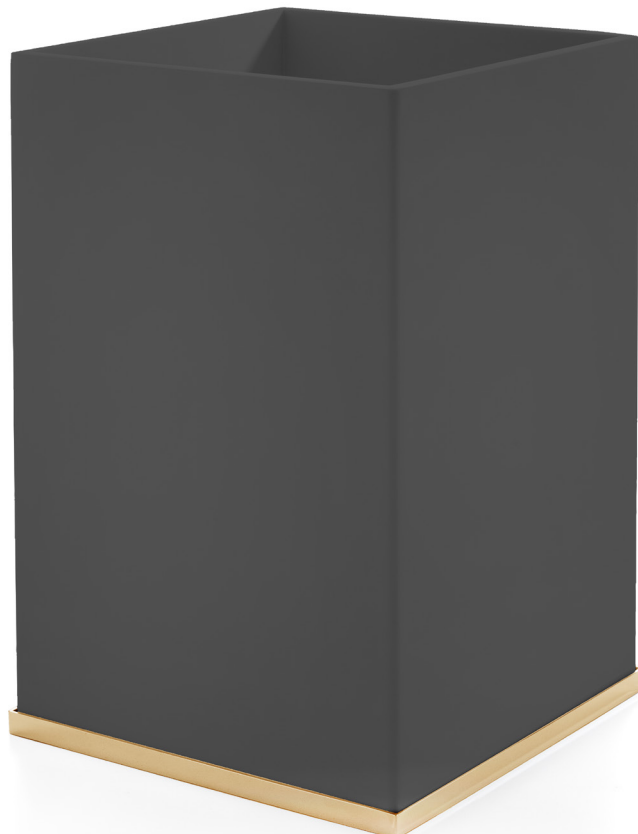

MDN65A

Cestino - Waste Basket
A 6.7000 B 7.1000
L 20 - H.30 - P.20