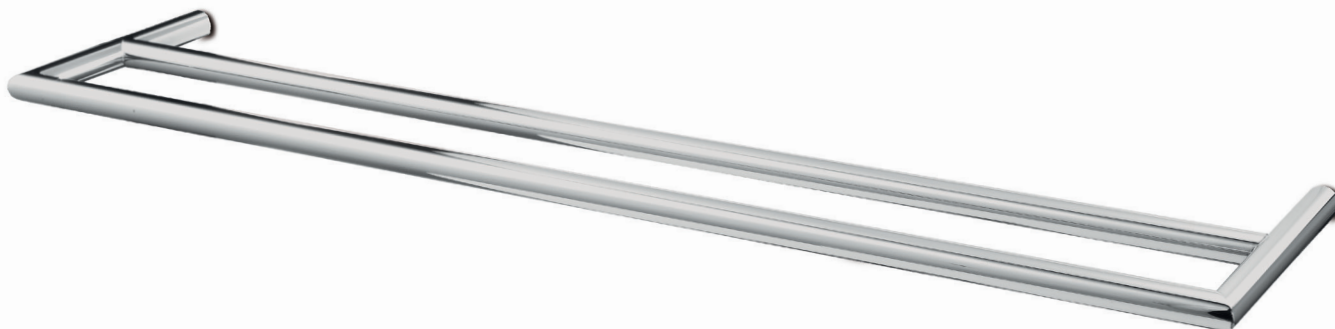

GU18
Porta Salviette cm. 30 - *Towel Holder cm. 30*
A 0.8580 B 1.0120
L. 30 - H. 1,5 - P. 7

GU08
Porta Salviette cm. 40 - *Towel Holder cm. 40*
A 0.9680 B 1.1440
L. 40 - H. 1,5 - P. 7

GU09
Porta Salviette cm. 60 - *Towel Holder cm. 60*
A 1.0780 B 1.2540
L. 60 - H. 1,5 - P. 7