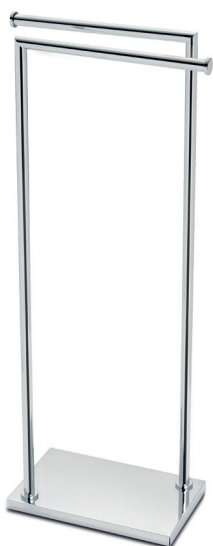

SK52X  
Piantana Carta, Scopino e Mensola - *Standing Toilet Paper holder + Toilet Brush + Shelf*  
A 8.4500 B 10.2920  
L. 30 - H. 63 - P. 14

EU52  
Piantana Carta e Scopino - *Standing Paper and Toilet*  
A 4.9940 B 6.0940  
L. 32 - H. 65 - P. 30

**EU50**  
 Piantana Porta Salviette - *Standing Towel holder*  
 A 4.3560 B 5.5440  
 L. 45 - H. 85 - P. 30

**EU53**  
 P. Salviette, Sapone, Carta e Scopino - *Standing Towel, Soap, Paper and T.Brush*  
 A 6.8420 B 7.9420  
 L. 47 - H. 95 - P. 30

**SIM050**  
 Piantana Porta Salviette - *Standing Towel Holder*  
 A 5.8300 B 7.0400  
 L. 30 - H. 83 - P. 18

**SIM052**  
 Piantana P. Carta e Scopino - *Standing T. Paper and Toilet Brush*  
 A 5.0600 B 6.1600  
 L. 24 - H. 63 - P. 14