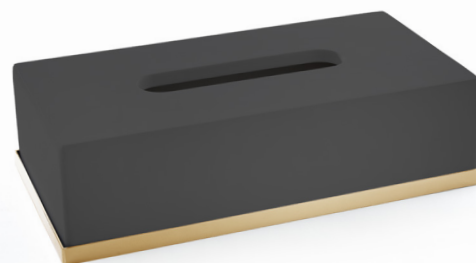

MDN66A
Vassoio - Tray
A 3.4000 B 3.8000
L. 27,5 - H. 3 - P. 15