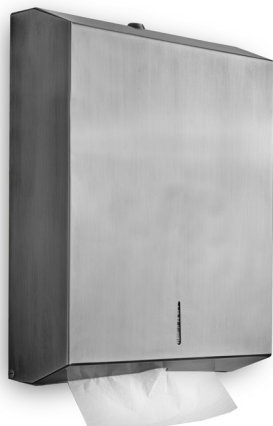

HO14
Distributore Asciugamani - *Towel Dispenser*
A 3.5200 B 7.7000
L. 28 - H. 36 - P. 12