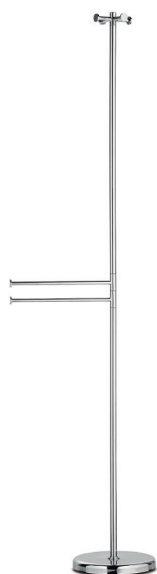

EU10DX - EU10SX
P. Sapone e Salviette - *Soap + Towel Holder*
A 2.1120 B 2.5520
L. 43 - H. 5 - P. 13