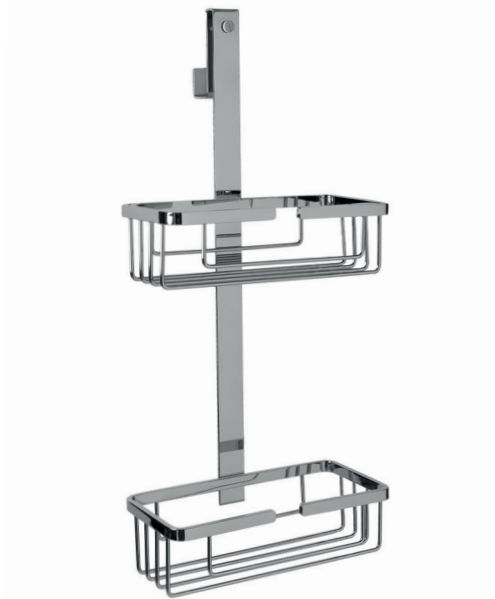

**WI2A**

Griglia ad Angolo con Gancio - *Corner Basket with Hook*  
 A 1.6500 B 2.4200  
 L. 28,5 - H. 16 - P. 16

**WI2G**

Griglia Rettangolare con Ganci - *Shelf Basket with Hooks*  
 A 2.7500 B 3.6300  
 L. 40 - H. 16 - P. 13

**LI2A2**

Griglia ad Angolo 2 Piani - *Corner Basket two Shelves*  
 A 2.3760 B 3.0360  
 L. 30 - H. 42 - P. 16

**APPY2**

Griglia 2 Piani con Gancio per Box - *Double Basket with Hook for Box*  
 A 3.5200 B 4.1580  
 L. 25 - H. 57 - P. 12