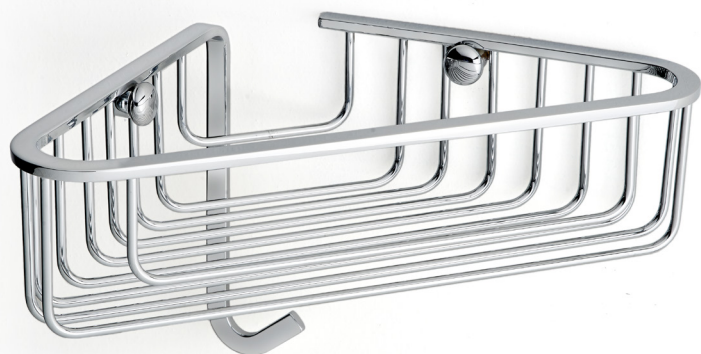

**WI17Q**  
 Porta Scopino a Terra  
*Table top Toilet Brush*  
 A 2.9800 B 3.4400  
 L. 8 - H. 38 - P. 8

**WI07Q**  
 Porta Scopino a Parete  
*Wall Mounted Toilet Brush*  
 A 3.6960 B 4.2460  
 L. 8 - H. 38 - P. 8

W10899  
 Porta Salviette con Griglia - *Towel Holder with Basket*  
 A 2.1560 B 3.1900  
 L. 40 - H. 8,5 - P. 10

W11299  
 Appendiabiti con Griglia - *Hook with Basket*  
 A 2.1120 B 3.1460  
 L. 40 - H. 8,5 - P. 10

W12A  
 Griglia ad Angolo con Gancio - *Corner Basket with Hook*  
 A 1.6500 B 2.4200  
 L. 28,5 - H. 16 - P. 16

W12G  
 Griglia Rettangolare con Ganci - *Shelf Basket with Hooks*  
 A 2.7500 B 3.6300  
 L. 40 - H. 16 - P. 13