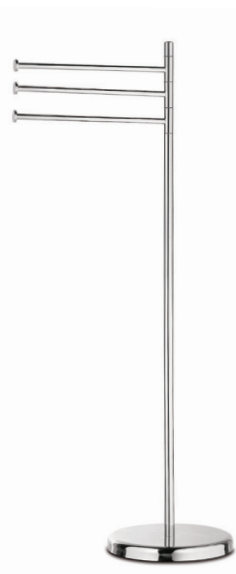

**EU05**  
Mensola Extrachiaro - *Clear Glass Shelf*  
A 1.4960 B 1.7820  
L. 60 - H. 4 - P. 15

**EU10DX - EU10SX**  
P. Sapone e Salviette - *Soap + Towel Holder*  
A 2.1120 B 2.5520  
L. 43 - H. 5 - P. 13

**EU17**  
Porta Scopino a Terra  
*Table top Toilet Brush*  
A 1.6500 B 2.0900  
L. 8 - H. 38 - P. 8

**EU07**  
Porta Scopino a Parete  
*Wall Mounted Toilet Brush*  
A 1.8700 B 2.3100  
L. 8 - H. 38 - P. 8

**EU52**  
Piantana Carta e Scopino - *Standing Paper and Toilet*  
A 4.9940 B 6.0940  
L. 32 - H. 65 - P. 30

**EU54**  
Piantana Salviette e Appendiabito  
*Standing Towel holder and Hooks*  
A 8.3900 B 9.6500  
L. 45 - H. 165 - P. 30