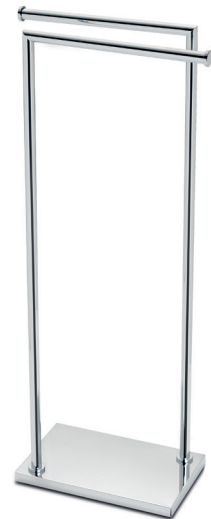

**GU17L**  
 Porta Scopino a Terra  
*Table top Toilet Brush*  
 A 1.7380 B 1.9580  
 L. 8 - H. 48 - P. 8

**GU07L**  
 Porta Scopino a Parete  
*Wall Mounted Toilet Brush*  
 A 1.8700 B 2.0900  
 L. 8 - H. 48 - P. 8

**GU15**  
 Appendiabito - Hook  
 A 0.3520 B 0.4180  
 L. 2,5 - H. 2,5 - P. 4

**SIMO52**  
 Piantana P. Carta e Scopino - *Standing T. Paper and Toilet Brush*  
 A 5.0600 B 6.1600  
 L. 24 - H. 63 - P. 14