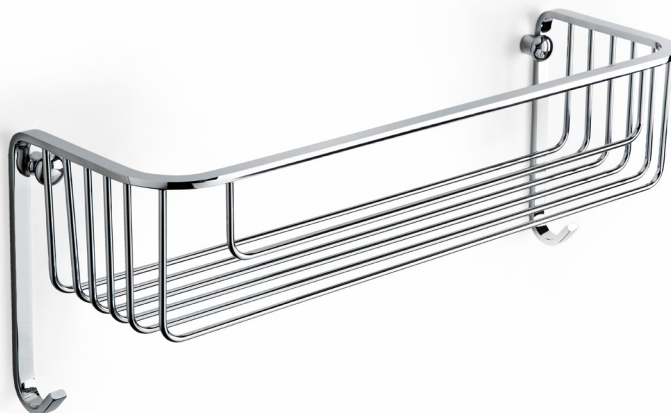

**WI17Q**  
 Porta Scopino a Terra  
*Table top Toilet Brush*  
 A 2.9800 B 3.4400  
 L. 8 - H. 38 - P. 8

**WI07Q**  
 Porta Scopino a Parete  
*Wall Mounted Toilet Brush*  
 A 3.6960 B 4.2460  
 L. 8 - H. 38 - P. 8

W10899  
 Porta Salviette con Griglia - *Towel Holder with Basket*  
 A 2.1560 B 3.1900  
 L. 40 - H. 8,5 - P. 10

W11299  
 Appendiabiti con Griglia - *Hook with Basket*  
 A 2.1120 B 3.1460  
 L. 40 - H. 8,5 - P. 10

W12A  
 Griglia ad Angolo con Gancio - *Corner Basket with Hook*  
 A 1.6500 B 2.4200  
 L. 28,5 - H. 16 - P. 16

W12G  
 Griglia Rettangolare con Ganci - *Shelf Basket with Hooks*  
 A 2.7500 B 3.6300  
 L. 40 - H. 16 - P. 13