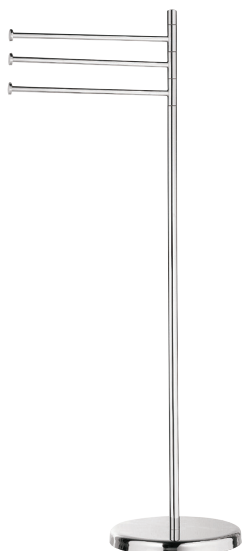

SK52X
Piantana Carta, Scopino e Mensola - *Standing Toilet Paper holder + Toilet Brush + Shelf*
A 8.4500 B 10.2920
L. 30 - H. 63 - P. 14