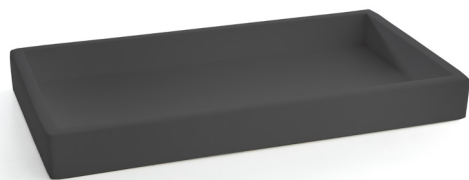

**MN99A**

Set 3 pezzi, Bicchiere, Dispenser, Vassoio - Set 3 pieces, Brush, Dispencer, Tray  
A 5.3200 B 5.6000  
L. 27,5 - H. 16 - P. 15

**MN65A**

Cestino - Waste Basket  
A 4.9000  
L. 20 - H. 30 - P. 20

MN01DA  
Dispenser - Standing Soap Dispenser  
A 2.1600 B 2.4400  
L. 10 - H. 15 - P. 7

MN03A  
Bicchiere - Standing Brush Holder  
A 1.1000  
L. 10 - H. 8,5 - P. 7

MN01A  
Porta Sapone - Standing Soap Holder  
A 1.1000  
L. 12,5 - H. 3 - P. 8,5