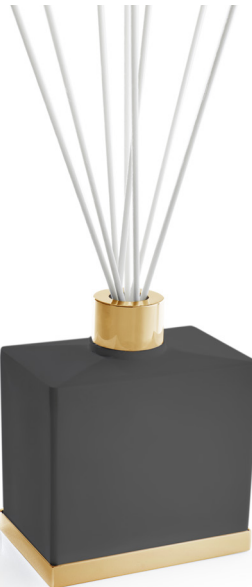

MDN03A
Bicchiere - Standing Brush Holder
A 2.5000 B 2.9000
L. 10 - H. 8,5 - P. 7

MDN01PA
Profumatore - Fragrance Diffuser
A 3.5600 B 4.2400
L. 7,5 - H. 19 - P. 7,5