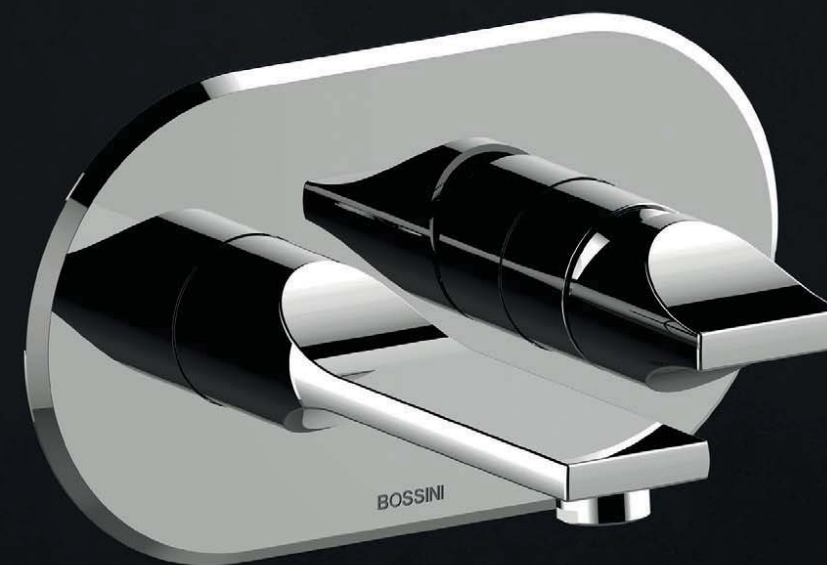

Apice Collection

Встроенный смеситель для раковины

Concealed basin mixer

Z00549

Наружная часть встраиваемого настенного смесителя для раковины с изливом 180 мм с аэратором.

Wall mounted external part for basin mixer with 180 mm spout and aerator.

BOSSINI

60 — 61