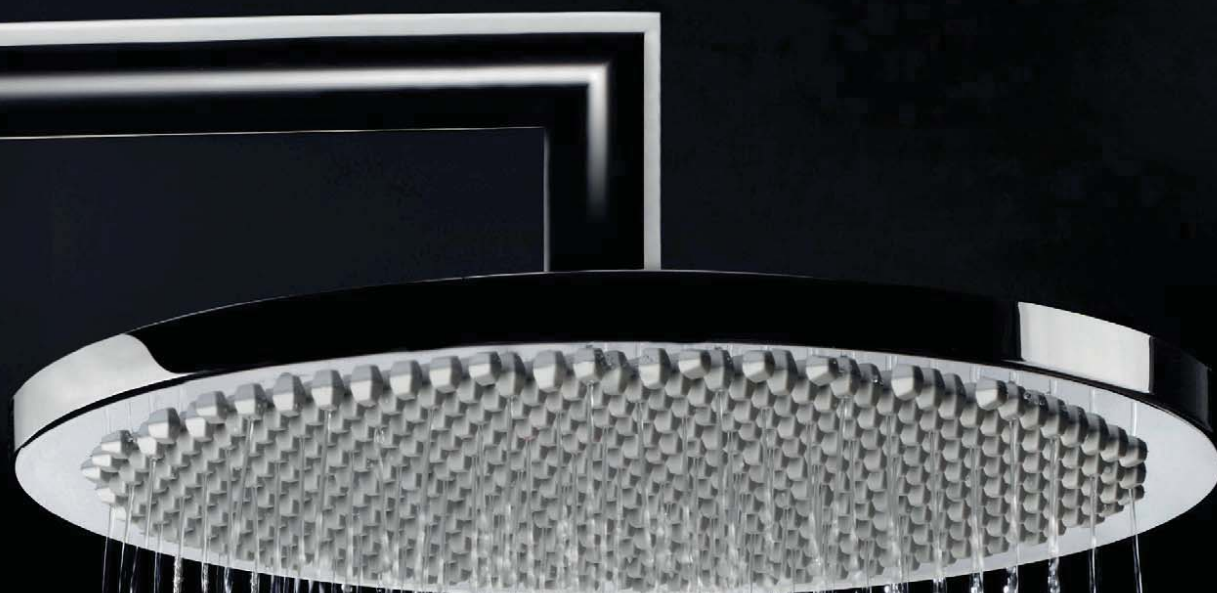

Душевая лейка Apice

Ø 280 mm

Apice showerhead Ø 280 mm

Apice, благодаря своему большому размеру Ø 280 мм позволяет ощутить водопад воды, как в природе, перенося в естественную среду, восстанавливающую тело и разум, снимает любое напряжение. Подходит для потолочной и настенной установки.

With its large dimension Ø 280 mm, Apice envelops you in a cascade, a natural embrace that refreshes the body and soul, washing your troubles away. Apice showerhead is designed for ceiling or wall mounting.

280 mm

I00430

Душевая лейка Apice Ø 280 мм на шарнире с диффузором из силикона. Функция Easy-Clean для легкого удаления отложений.

Apice Ø 280 mm showerhead with swivel ball and silicon diffuser. Easy-Clean system for easy removal of limescale.

H31430G

Душевая лейка с вертикальным держателем Ø 21 × 300 мм. Showerhead with vertical brass shower arm Ø 21 × 300 mm.

H31430D

Душевая лейка с вертикальным держателем Ø 21 × 200 мм. Showerhead with vertical brass shower arm Ø 21 × 200 mm.

H70430H

Душевая лейка с держателем на 90° Ø 21 × 350 мм. Showerhead with brass shower arm 90° Ø 21 × 350 mm.

H70430I

Душевая лейка с держателем на 90° Ø 21 × 400 мм. Showerhead with brass shower arm 90° Ø 21 × 400 mm.