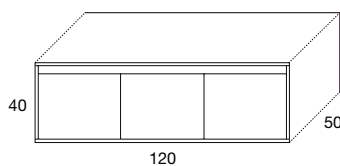

PROGRAMMA SAINT MARTIN

SCHEMA MOBILE

ART.

DESCRIZIONE

PREZZO

Base

SM14

Base sospesa 3 ante
finitura laccato bianco con ante in rovere anticato

€ 1.326