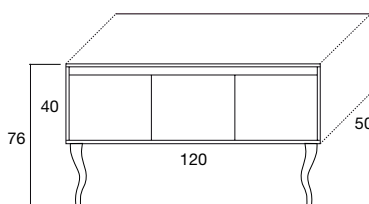

€ 1.326

Su richiesta base senza predisposizione lavabo

Base con gambe

SM15

Base sospesa 3 ante
finitura laccato bianco con ante in rovere anticato

€ 1.485

Su richiesta base senza predisposizione lavabo

Specchiera