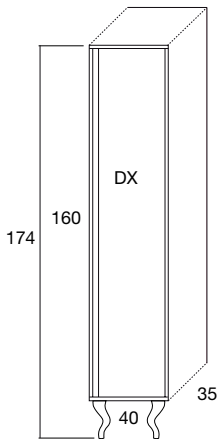

SM16

In rovere anticato

€€ 300

Colonna DX

SM18	Colonna sospesa 1 anta e 2 ripiani in vetro e 1 in legno finitura laccato bianco con anta in rovere anticato	€	692
------	---	---	-----

Colonna DX con gambe

SM19	Colonna sospesa 1 anta e 2 ripiani in vetro e 1 in legno finitura laccato bianco con anta in rovere anticato	€	842
------	---	---	-----