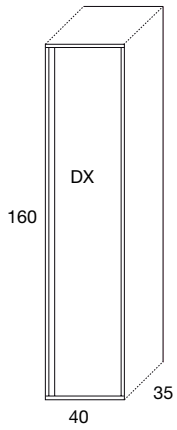

SM16

In rovere anticato

€€ 300

Colonna DX

SM18	Colonna sospesa 1 anta e 2 ripiani in vetro e 1 in legno finitura laccato bianco con anta in rovere anticato	€	692
------	---	---	-----

Colonna DX con gambe

SM19	Colonna sospesa 1 anta e 2 ripiani in vetro e 1 in legno finitura laccato bianco con anta in rovere anticato	€	842
------	---	---	-----