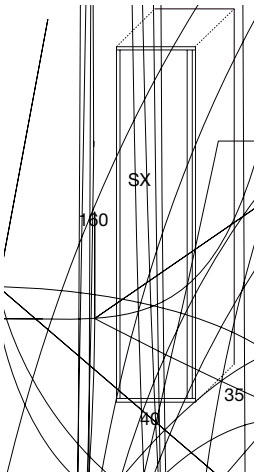

SM16

In rovere anticato

€€ 300

Colonna DX

SM18	Colonna sospesa 1 anta e 2 ripiani in vetro e 1 in legno finitura laccato bianco con anta in rovere anticato	€	692
------	---	---	-----

Colonna DX con gambe

SM19	Colonna sospesa 1 anta e 2 ripiani in vetro e 1 in legno finitura laccato bianco con anta in rovere anticato	€	842
------	---	---	-----