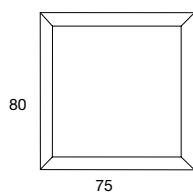

PROGRAMMA SAINT MARTIN

SCHEMA MOBILE

ART.

DESCRIZIONE

PREZZO

Base

SM14

Base sospesa 3 ante
finitura laccato bianco con ante in rovere anticato

€ 1.326

Su richiesta base senza predisposizione lavabo

Base con gambe

SM15

Base sospesa 3 ante
finitura laccato bianco con ante in rovere anticato

€ 1.485

Su richiesta base senza predisposizione lavabo

Specchiera

SM16

In rovere anticato

€€ 300