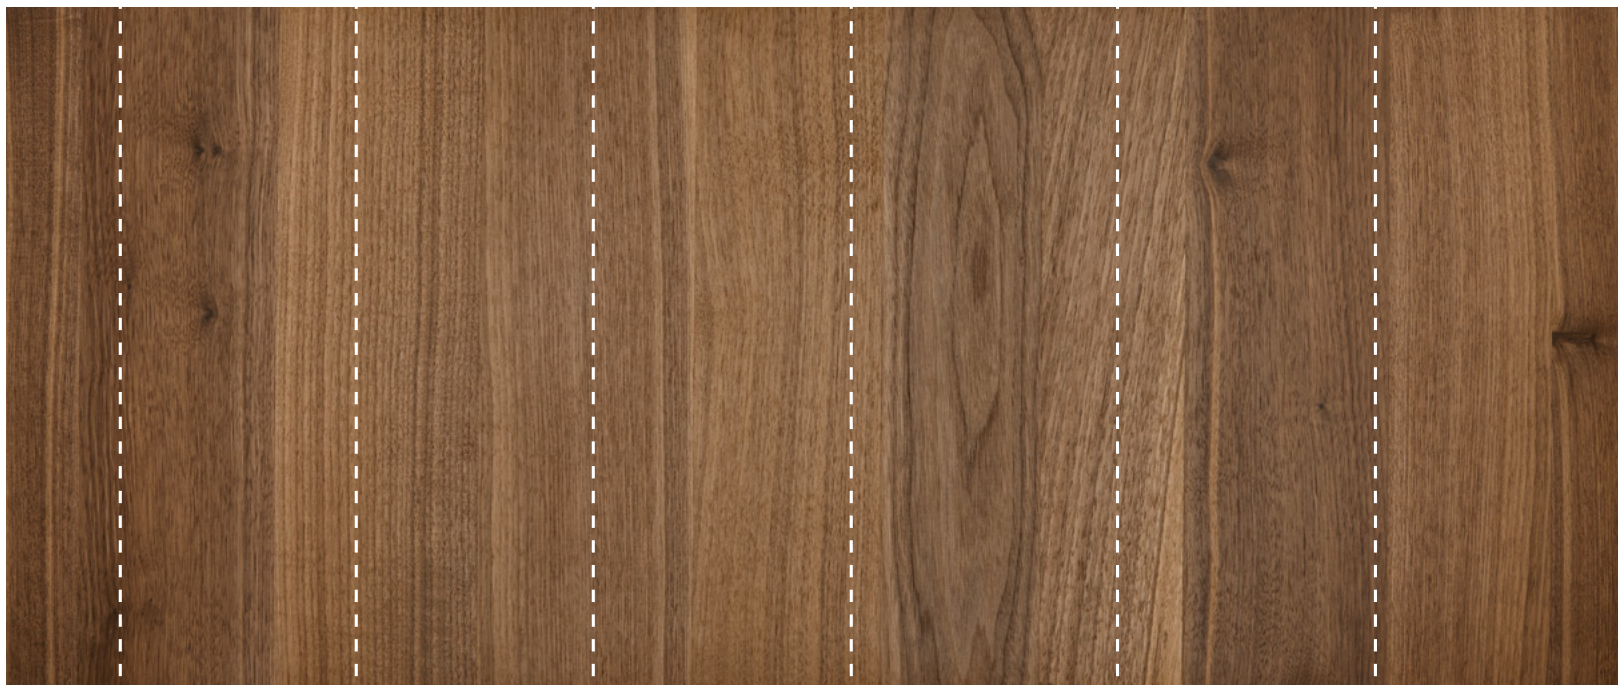

compensatore_filler

Prof. 40/47 cm

art. DOMINOC1 L 5-24 punti / *points* 78
art. DOMINOC2 L 25-49 punti / *points* 156
art. DOMINOC3 L 50-74 punti / *points* 234
art. DOMINOC4 L 75-100 punti / *points* 283

Prof. 54 cm

art. DOMINOC5 L 5-24 punti / *points* 78
art. DOMINOC6 L 25-49 punti / *points* 156
art. DOMINOC7 L 50-74 punti / *points* 234
art. DOMINOC8 L 75-100 punti / *points* 283

La misura reale del cassetto vuoto è data dalla larghezza meno 7,6 cm.
Es. cassetto cm L 72 cm - misura del vuoto 64,4 cm.

*The actual size of the empty drawer is the length less 7,6 cm.
For example drawer measures L 72 cm - the usable empty space is 64,4 cm.*